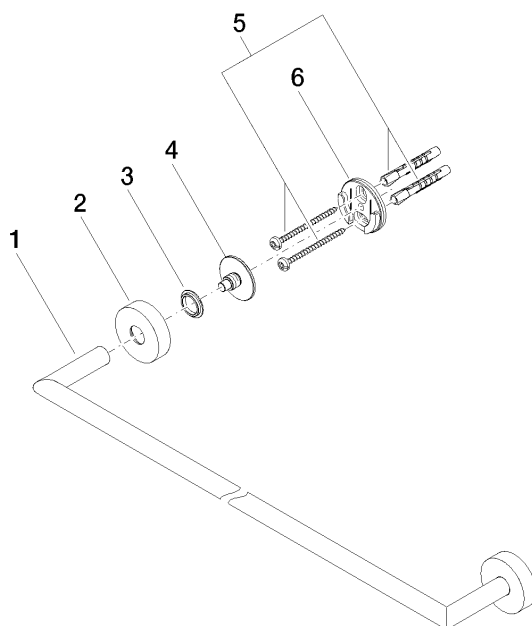

EDITION PRO Towel bar - Chrome

83 060 626

- gauge 600 mm
- width 641 mm
- height 41 mm
- rosette Ø 41 mm
- 66mm projection

	Chrome	83 060 626-00
	Matte Black	83 060 626-33
	Brushed Chrome	83 060 626-93

EDITION PRO Towel bar - Chrome

83 060 626

mm [inches]

EDITION PRO Towel bar - Chrome

83 060 626

Parts for other finishes can be found here: [Matte Black](#)

Spare parts list

No.	Item Number	Name	Quantity used	Delivery time
1	05 28 22 622 00-00	holder	1	10
2	08 27 97 500-00	rosette	2	10
3	08 30 11 516 90	ring	2	2
4	08 17 97 560 90	holder	2	2
5	05 30 31 025 00 90	fixing set	1	2
6	08 17 97 501 07	holder	2	2